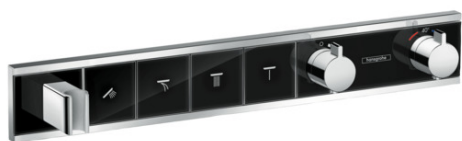

RainSelect

Thermostat Unterputz für 4 Verbraucher

Oberflächen: **schwarz/chrom** Artikelnummer: **15357600**

Beschreibung

Merkmale

- je nach Volumenstrom und Einbausituation ca. 50% Durchflußreduzierung und integrierter Absperrfunktion
- 4 Verbraucher
- gleichzeitige Nutzung von mehreren Verbrauchern
- Ein-/Ausschalten von 4 Verbrauchern über Select-Button
- Thermostatkartusche, Select Ventil
- Sicherheitssperre bei 40° C
- Temperaturbegrenzung einstellbar
- Durchflussmenge: 26 l/min
- Betriebsdruck: min. 1 bar/max. 10 bar
- Lieferumfang: Griffe, Hülse, Rosette, Funktionsblock, Tasten, integrierter FixFit und Porter, Rückflussverhinderer
- Geräuschgruppe: II
- Durchflussklasse: B, B

Technologie

Designpreise

Produktabbildung