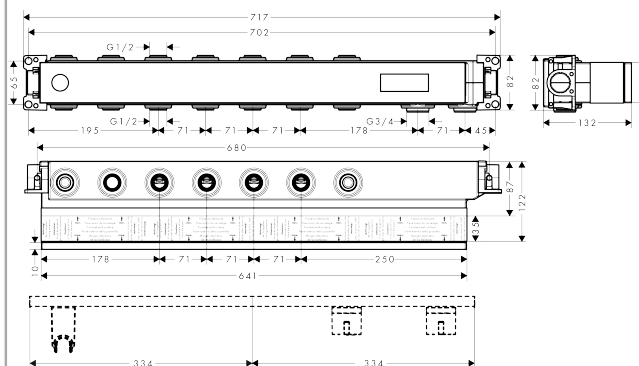

RainSelect

Grundkörper für 5 Verbraucher

Oberflächen: k.a. Artikelnummer: 15313180

Beschreibung

Merkmale

- 5 Verbraucher
- Anschlussgewinde G $\frac{3}{4}$
- Installationstiefe: von 82 bis 118 mm
- horizontale Montage
- schallentkoppelte Montage
- Anschlussgröße: DN15/DN20

Produktabbildung

Maßzeichnung

RainSelect

Grundkörper für 5 Verbraucher

Oberflächen: k.a. Artikelnummer: 15313180

Einbaubeispiel

RainSelect
15358XXX