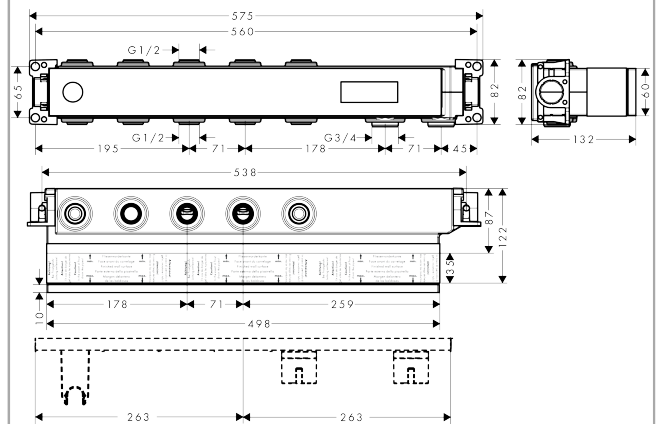

RainSelect

Grundkörper für 3 Verbraucher

Oberflächen: k.a. Artikelnummer: 15311180

Beschreibung

Merkmale

- 3 Verbraucher
- Anschlussgewinde G 3/4
- Installationstiefe: von 82 bis 118 mm
- horizontale Montage
- schallentkoppelte Montage
- Anschlussgröße: DN15/DN20

Produktabbildung

Maßzeichnung

RainSelect

Grundkörper für 3 Verbraucher

Oberflächen: k.a. Artikelnummer: 15311180

Einbaubeispiel

RainSelect 15356XXX

Rohrunterbrecher / Disconnecteur /
Pipe interrupter / Valvola antiriflusso /
Interruptor de tubería / Buisbeluchter /
Rørafbryder / Válvula anti-retorno /
Przerywacz rurowy / oddělovač trubky /
Preušení potrubia / 管道断续器 /
Περыватель трубы / Csőmegszakító /
Putkikatkoin / Rörventil /
Vamzdžio pertraukiklis / Ventil cijevi /
Boru kesici / Valvā de oprire /
Διακοπή σωλήνα / Prekinjalnik cevi /
torukatkesti / Caurules atdalītājs /
Element za regulaciju pritiska u
cevi vazduhom /
Røravbryter / Тръбен прекъсвач /
Ndërprerës i tubit / قاطع الماسورة