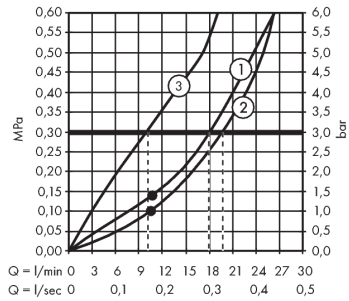

RainSelect

Grundkörper für 3 Verbraucher

Oberflächen: k.a. Artikelnummer: 15311180

Beschreibung

Merkmale

- 3 Verbraucher
- Anschlussgewinde G 3/4
- Installationstiefe: von 82 bis 118 mm
- horizontale Montage
- schallentkoppelte Montage
- Anschlussgröße: DN15/DN20

Produktabbildung

Maßzeichnung

RainSelect

Grundkörper für 3 Verbraucher

Oberflächen: k.a. Artikelnummer: 15311180

Einbaubeispiel

RainSelect 15356XXX

Rohrunterbrecher / Disconnecteur /
Pipe interrupter / Valvola antiriflusso /
Interruptor de tubería / Buisbeluchter /
Rørafbryder / Válvula anti-retorno /
Przerywacz rurowy / oddělovač trubky /
Preušení potrubia / 管道断续器 /
Περыватель трубы / Csőmegszakító /
Putkikatkoin / Rörventil /
Vamzdžio pertraukiklis / Ventil cijevi /
Boru kesici / Valvā de oprire /
Διακοπή σωλήνα / Prekinjalnik cevi /
torukatkesti / Caurules atdalītājs /
Element za regulaciju pritiska u
cevi vazduhom /
Røravbryter / Тръбен прекъсвач /
Ndërprerës i tubit / قاطع الماسورة