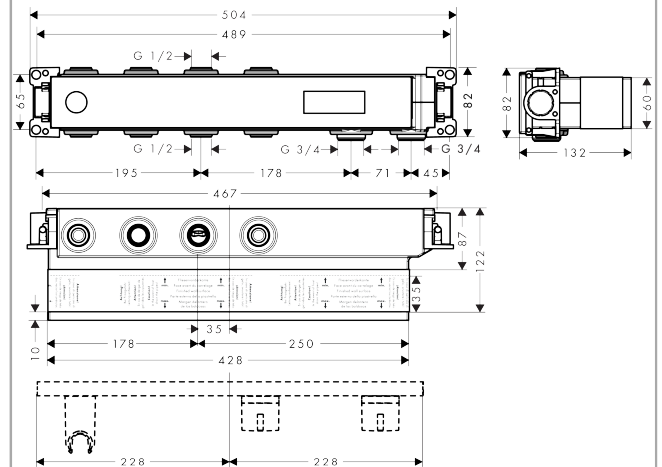

RainSelect

Grundkörper für 2 Verbraucher

Oberflächen: k.a. Artikelnummer: 15310180

Beschreibung

Merkmale

- 2 Verbraucher
- Anschlussgewinde G $\frac{3}{4}$
- Installationstiefe: von 82 bis 118 mm
- horizontale Montage
- schallentkoppelte Montage
- Anschlussgröße: DN15/DN20

Produktabbildung

Maßzeichnung

RainSelect

Grundkörper für 2 Verbraucher

Oberflächen: k.a. Artikelnummer: 15310180

Einbaubeispiel

RainSelect 15355XXX