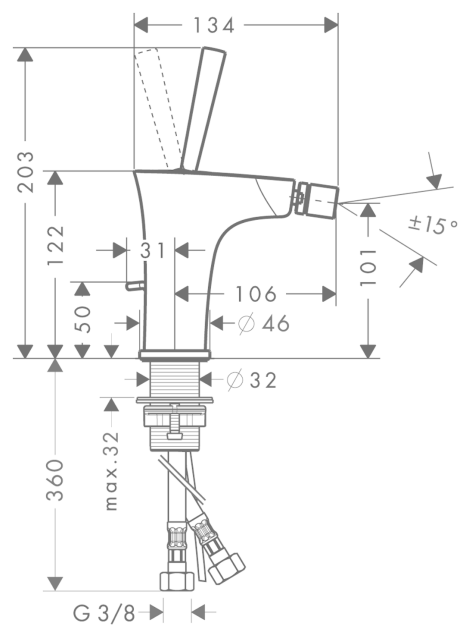

Maßzeichnung