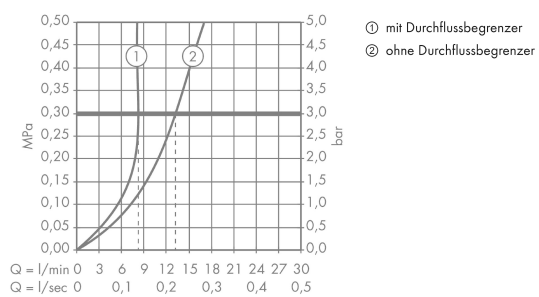

Durchflussdiagramm