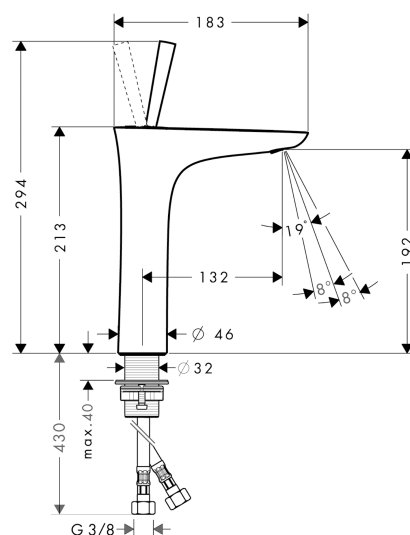

PuraVida
Einhebel-Waschtischmischer 200 mit Push-Open Ablaufgarnitur
 Oberflächen: **chrom** Artikelnummer: **15081000**

Beschreibung

Merkmale

- ComfortZone 200
- Ausladung 132 mm
- Laminarstrahl
- Durchflussmenge: 5 l/min
- einstellbarer Strahlformer
- Joystick-Keramikmischsystem
- Push-Open Ablaufgarnitur G 1¼
- für Durchlauferhitzer geeignet
- Anschlussart: G ¾ Anschlussschläuche
- Anschlussgröße: DN15
- P-IX 19313/IO

Technologie

Produktabbildung

Maßzeichnung

Durchflussdiagramm