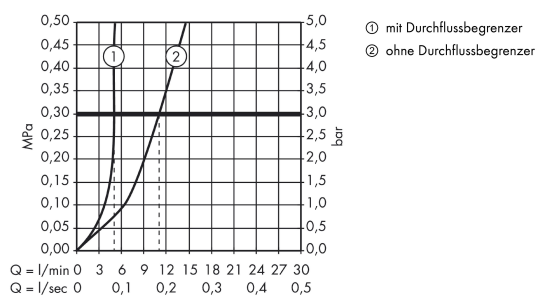

Technologie

Produktabbildung

Maßzeichnung

Durchflussdiagramm

Ihr Online-Fachhändler für:

hansgrohe

- Kostenlose und individuelle Beratung
- Hochwertige Produkte
- Kostenloser und schneller Versand

- TOP Bewertungen
- Exzelerter Kundenservice
- Über 20 Jahre Erfahrung