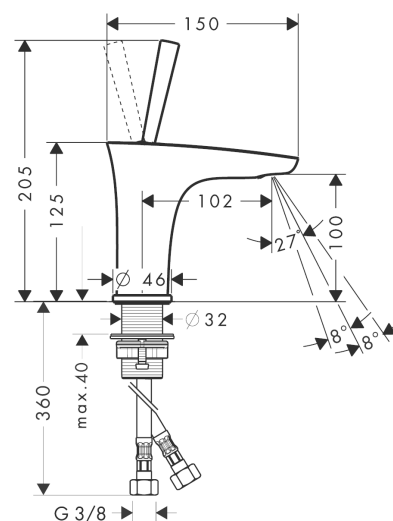

Maßzeichnung