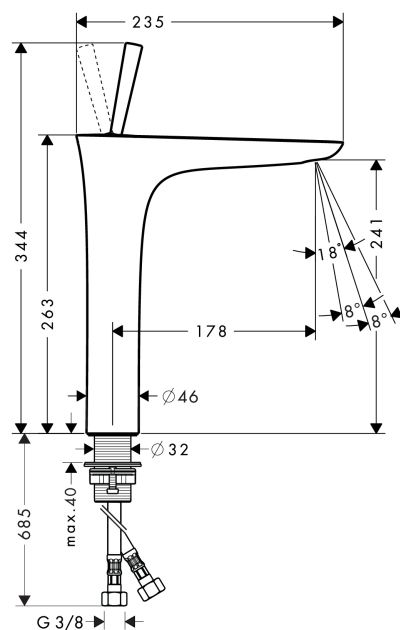

##### Merkmale

- ComfortZone 240
- Ausladung 178 mm
- Laminarstrahl
- Durchflussmenge: 5 l/min
- einstellbarer Strahlformer
- Joystick-Keramikmischsystem
- Push-Open Ablaufgarnitur G 1 1/4
- für Durchlauferhitzer geeignet
- Anschlussart: G 3/8 Anschlussschläuche
- Anschlussgröße: DN15
- DVGW NW-6506CL0393
- P-IX 19313/IO

#### Produktabbildung

#### Maßzeichnung