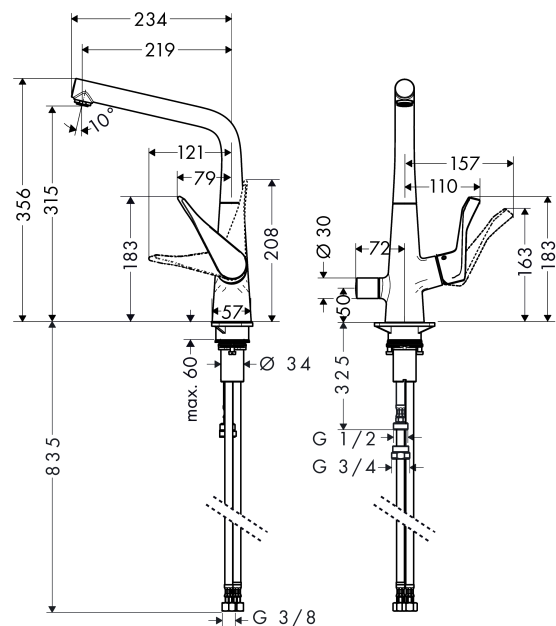

##### Merkmale

- ComfortZone 320
- Schwenkbereich einstellbar in 3 Stufen auf 110°, 150° oder 360°
- Laminarstrahl
- mit Geräteabsperrentil
- Anschlussgröße: DN15
- Durchflussmenge 13 l/min
- Keramikmischsystem
- Anschlussart: G 3/8 Anschlussschläuche
- für Durchlauferhitzer geeignet
- deutlich reduziertes Spritzverhalten durch sanften Start des Wasserstrahls
- PA-IX 28348/IC

#### Produktabbildung

#### Maßzeichnung