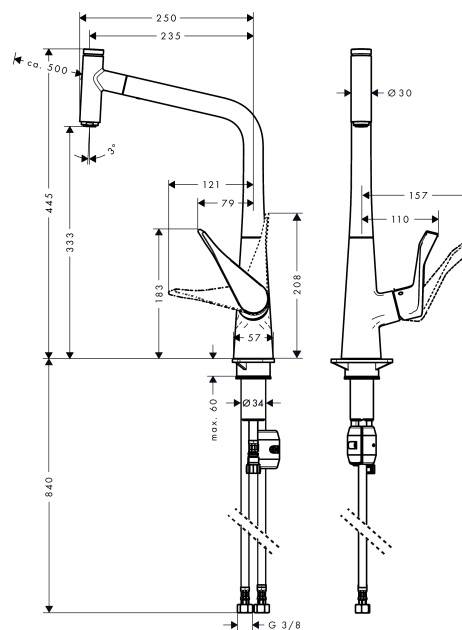

Metris Select

Einhebel-Küchenmischer 320 mit Ausziehauslauf

Oberflächen: **edelstahl finish** Artikelnummer: **14884800**

Beschreibung

Merkmale

- ComfortZone 320
- Schwenkbereich 110° / 150°
- Laminarstrahl
- Select-Knopf zum komfortablen An- und Abstellen des Wasserstrahls
- MagFit magnetische Brausehalterung
- Anschlussgröße: DN15
- Durchflussmenge 8 l/min
- Keramikmischsystem
- Anschlussart: G 3/8 Anschlusschläuche
- Rückflussverhinderer integriert
- für Durchlauferhitzer geeignet
- deutlich reduziertes Spritzverhalten durch sanften Start des Wasserstrahls
- P-IX 28791/IA

Technologie

Designpreise

Produktabbildung

Maßzeichnung

Metris Select

Einhebel-Küchenmischer 320 mit Ausziehauslauf

Oberflächen: **edelstahl finish** Artikelnummer: **14884800**

Durchflussdiagramm