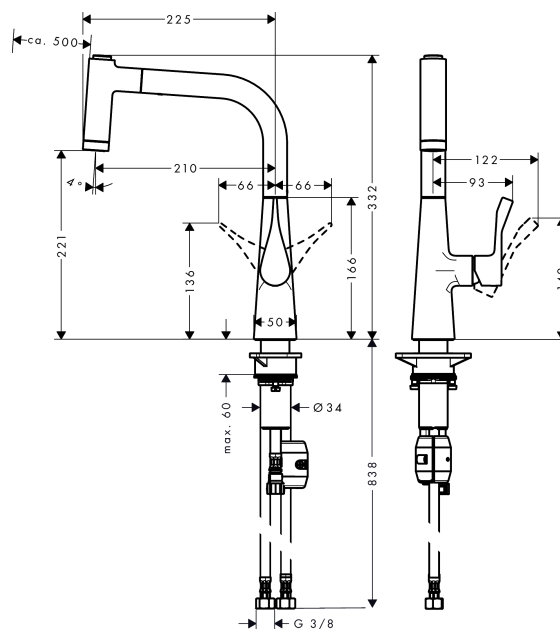

##### Merkmale

- ComfortZone 220
- Schwenkbereich 110° / 150°
- Laminar- und Brausestrahl
- Brausestrahl arretierbar, Strahlrückstellung automatisch durch Schließen der Armatur
- MagFit magnetische Brausehalterung
- Quick-Connect Brauseschlauch
- Anschlussgröße: DN15
- Durchflussmenge 9 l/min
- Keramikmischsystem
- Anschlussart: G 3/8 Anschlussschläuche
- Rückflussverhinderer integriert
- für Durchlauferhitzer geeignet

#### Produktabbildung

#### Maßzeichnung