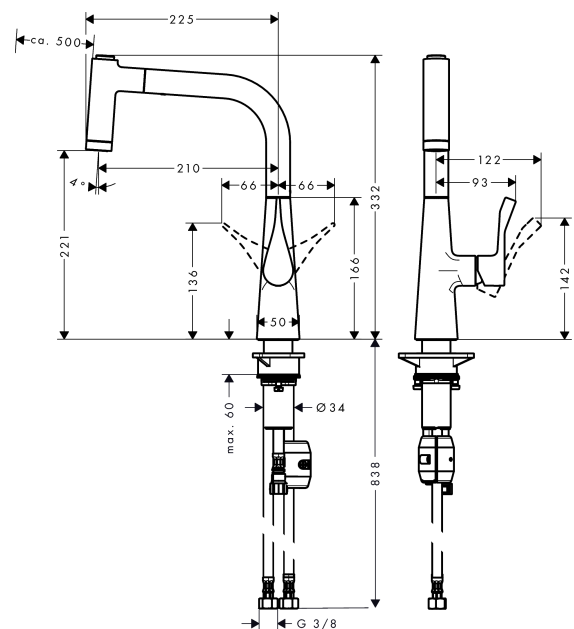

##### Merkmale

- ComfortZone 220
- Schwenkbereich 110° / 150°
- Laminar- und Brausestrahl
- Brausestrahl arretierbar, Strahlrückstellung automatisch durch Schließen der Armatur
- MagFit magnetische Brausehalterung
- Quick-Connect Brauseschlauch
- Anschlussgröße: DN15
- Durchflussmenge 9 l/min
- Keramikmischsystem
- Anschlussart: G 3/8 Anschlussschläuche
- Rückflussverhinderer integriert
- für Durchlauferhitzer geeignet

#### Maßzeichnung