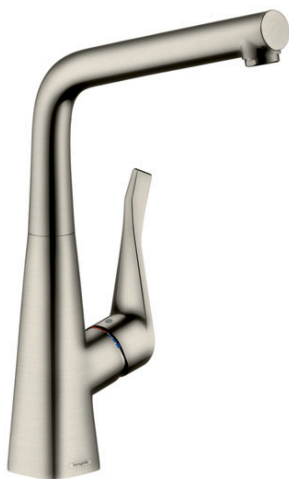

Metris

Einhebel-Küchenmischer 320

Oberflächen: **edelstahl finish** Artikelnummer: **14822800**

Beschreibung

Merkmale

- ComfortZone 320
- Schwenkbereich einstellbar in 3 Stufen auf 110°, 150° oder 360°
- Laminarstrahl
- Anschlussgröße: DN15
- Durchflussmenge 13 l/min
- Keramikmischsystem
- Anschlussart: G 3/8 Anschlussschläuche
- für Durchlauferhitzer geeignet
- deutlich reduziertes Spritzverhalten durch sanften Start des Wasserstrahls
- DVGW NW-6506CO0509
- P-IX 28072/IA

Technologie

Produktabbildung