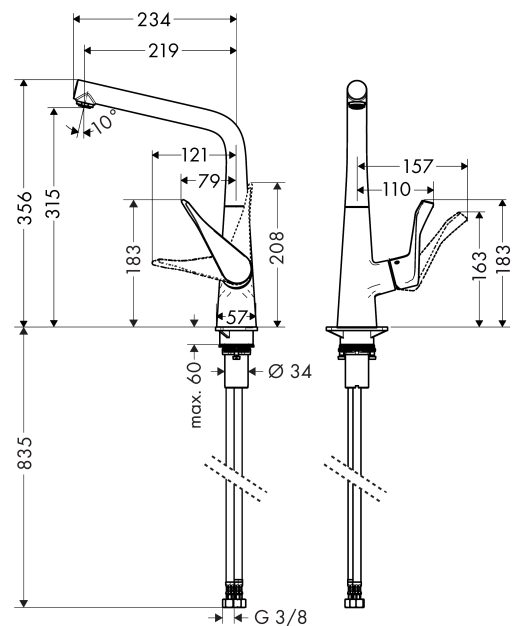

Maßzeichnung