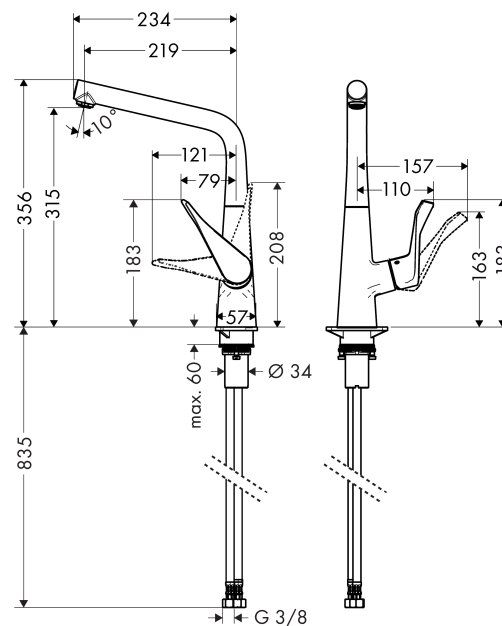

Maßzeichnung