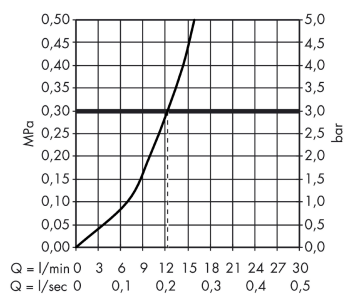

Durchflussdiagramm