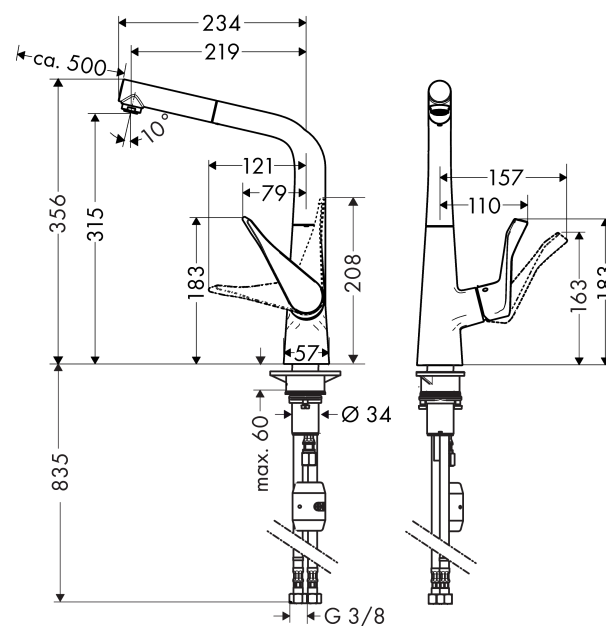

Metris

Einhebel-Küchenmischer 320 mit Ausziehauslauf

Oberflächen: **edelstahl finish** Artikelnummer: **14821800**

Beschreibung

Merkmale

- ComfortZone 320
- Schwenkbereich 110° / 150°
- Laminarstrahl
- MagFit magnetische Brausehalterung
- Quick-Connect Brauseschlauch
- Anschlussgröße: DN15
- Durchflussmenge 10 l/min
- Keramikmischsystem
- Anschlussart: G 3/8 Anschlussschläuche
- Rückflussverhinderer integriert
- für Durchlauferhitzer geeignet
- deutlich reduziertes Spritzverhalten durch sanften Start des Wasserstrahls
- DVGW NW-6506CO0509
- P-IX 28073/IC

Technologie

Produktabbildung

Maßzeichnung

Metris

Einhebel-Küchenmischer 320 mit Ausziehauslauf

Oberflächen: **edelstahl finish** Artikelnummer: **14821800**

Durchflussdiagramm