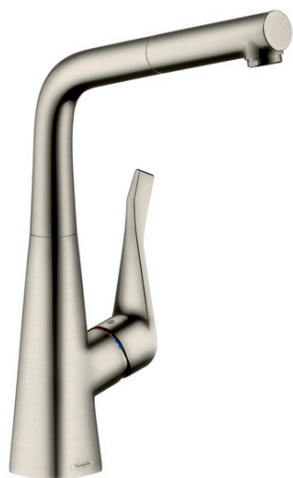

Metris

Einhebel-Küchenmischer 320 mit Ausziehauslauf

Oberflächen: **edelstahl finish** Artikelnummer: **14821800**

Beschreibung

Merkmale

- ComfortZone 320
- Schwenkbereich 110° / 150°
- Laminarstrahl
- MagFit magnetische Brausehalterung
- Quick-Connect Brauseschlauch
- Anschlussgröße: DN15
- Durchflussmenge 10 l/min
- Keramikmischsystem
- Anschlussart: G 3/8 Anschlussschläuche
- Rückflussverhinderer integriert
- für Durchlauferhitzer geeignet
- deutlich reduziertes Spritzverhalten durch sanften Start des Wasserstrahls
- DVGW NW-6506CO0509
- P-IX 28073/IC

Technologie

Produktabbildung

Maßzeichnung

Metris

Einhebel-Küchenmischer 320 mit Ausziehauslauf

Oberflächen: **edelstahl finish** Artikelnummer: **14821800**

Durchflussdiagramm