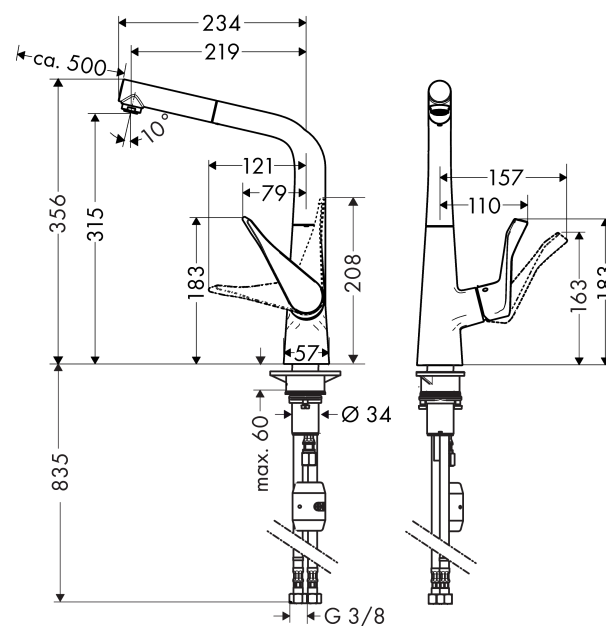

Metris

Einhebel-Küchenmischer 320 mit Ausziehauslauf

Oberflächen: **chrom** Artikelnummer: **14821000**

Beschreibung

Merkmale

- ComfortZone 320
- Schwenkbereich 110° / 150°
- Laminarstrahl
- MagFit magnetische Brausehalterung
- Quick-Connect Brauseschlauch
- Anschlussgröße: DN15
- Durchflussmenge 10 l/min
- Keramikmischsystem
- Anschlussart: G 3/8 Anschlussschläuche
- Rückflussverhinderer integriert
- für Durchlauferhitzer geeignet
- deutlich reduziertes Spritzverhalten durch sanften Start des Wasserstrahls
- DVGW NW-6506CO0509
- P-IX 28073/IC

Technologie

Produktabbildung

Maßzeichnung

Metris

Einhebel-Küchenmischer 320 mit Ausziehauslauf

Oberflächen: **chrom** Artikelnummer: **14821000**

Durchflussdiagramm