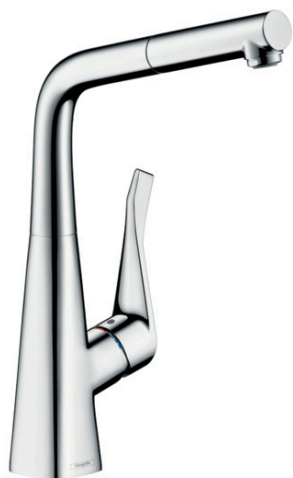

Metris

Einhebel-Küchenmischer 320 mit Ausziehauslauf

Oberflächen: **chrom** Artikelnummer: **14821000**

Beschreibung

Merkmale

- ComfortZone 320
- Schwenkbereich 110° / 150°
- Laminarstrahl
- MagFit magnetische Brausehalterung
- Quick-Connect Brauseschlauch
- Anschlussgröße: DN15
- Durchflussmenge 10 l/min
- Keramikmischsystem
- Anschlussart: G 3/8 Anschlussschläuche
- Rückflussverhinderer integriert
- für Durchlauferhitzer geeignet
- deutlich reduziertes Spritzverhalten durch sanften Start des Wasserstrahls
- DVGW NW-6506CO0509
- P-IX 28073/IC

Technologie

Produktabbildung

Maßzeichnung

Metris

Einhebel-Küchenmischer 320 mit Ausziehauslauf

Oberflächen: **chrom** Artikelnummer: **14821000**

Durchflussdiagramm