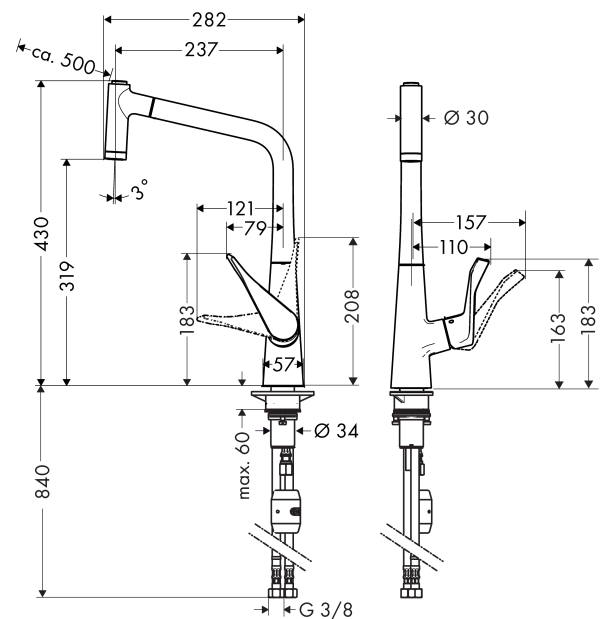

Metris

Einhebel-Küchenmischer 320 mit Ausziehbrause

Oberflächen: **edelstahl finish** Artikelnummer: **14820800**

Beschreibung

Merkmale

- ComfortZone 320
- Schwenkbereich 110° / 150°
- Laminar- und Brausestrahl
- Brausestrahl arretierbar, Strahlrückstellung automatisch durch Schließen der Armatur
- MagFit magnetische Brausehalterung
- Quick-Connect Brauseschlauch
- Anschlussgröße: DN15
- Durchflussmenge 10 l/min
- Keramikmischsystem
- Anschlussart: G $\frac{3}{8}$ Anschlussschläuche
- Rückflussverhinderer integriert
- für Durchlauferhitzer geeignet
- DVGW NW-6506CO0509
- P-IX 28074/IOO

Technologie

Produktabbildung

Maßzeichnung

Metris

Einhebel-Küchenmischer 320 mit Ausziehbrause

Oberflächen: **edelstahl finish** Artikelnummer: **14820800**

Durchflussdiagramm