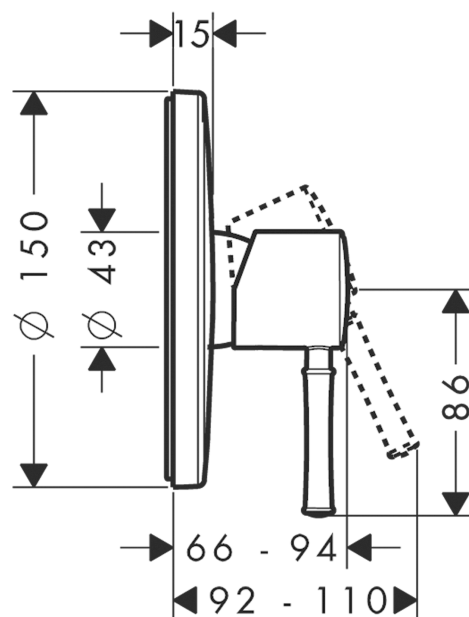

Maßzeichnung