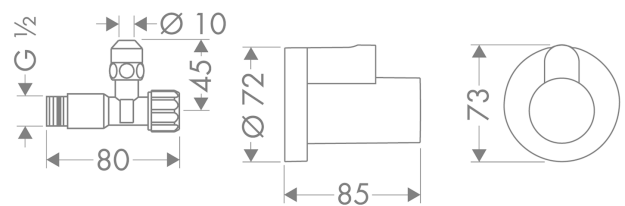

Maßzeichnung