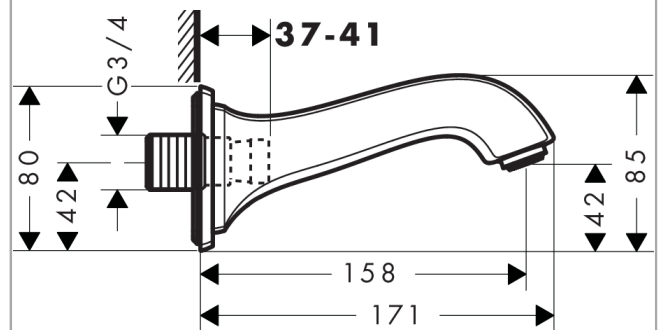

#### Merkmale

- Stilrichtung: Classic
- Ausladung 159 mm
- Wandmontage
- Durchflussmenge: 25 l/min
- Strahlart: Normalstrahl

### Produktabbildung

### Maßzeichnung