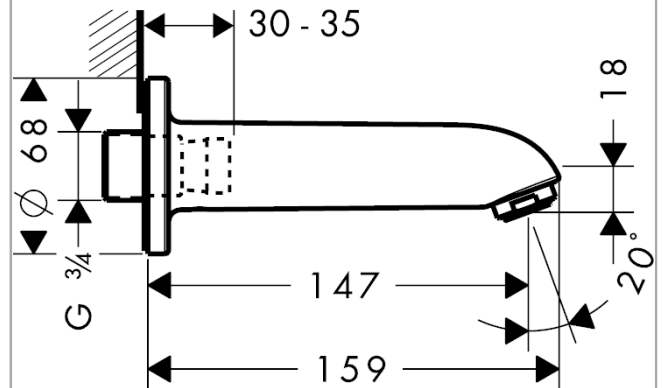

Wanneneinlauf

Oberflächen: **chrom** Artikelnummer: **13414000**

Beschreibung

Merkmale

- mit Schalldämpfer
- mit Rosette
- Ausladung 147 mm
- Wandmontage
- Durchflussmenge: 32 l/min
- Anschlussgröße: DN20
- P-IX 18850/IB

Technologie

Produktabbildung

Maßzeichnung

Durchflussdiagramm