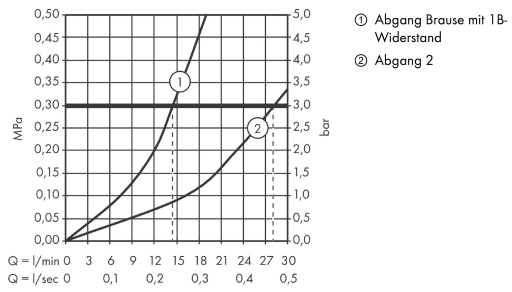

ShowerTablet Select

Thermostat 700 Universal Aufputz für 2 Verbraucher

Oberflächen: **chrom** Artikelnummer: **13184000**

Durchflussdiagramm