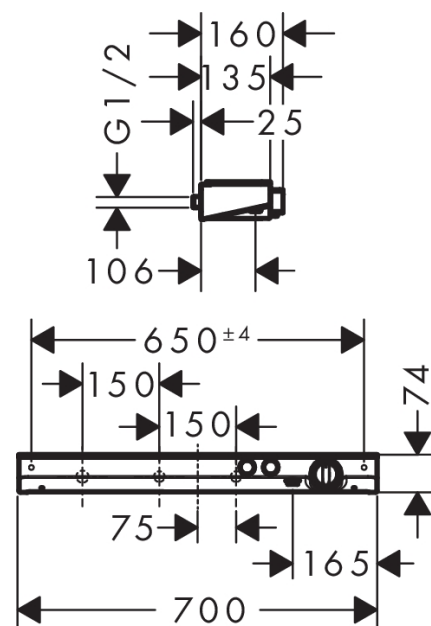

ShowerTablet Select

Thermostat 700 Universal Aufputz für 2 Verbraucher

Oberflächen: **chrom** Artikelnummer: **13184000**

Beschreibung

Merkmale

- Ansteuerung eines externen Verbrauchers via Unterputzanschluss G 1/2 möglich
- 2 Verbraucher
- gleichzeitige Nutzung von 2 Verbrauchern
- Select Ventil, Thermostatkartusche
- Sicherheitssperre bei 40° C
- Temperaturbegrenzung einstellbar
- Durchflussmenge Anschluss Handbrause (bei 3 bar): 14 l/min
- Durchflussmenge oberer Abgang: 28 l/min
- Betriebsdruck: min. 1 bar/max. 10 bar
- Ablage aus Sicherheitsglas
- Oberfläche Ablage: chrom oder weiß
- mit isolierter Wasserführung
- Rückflussverhinderer
- Schalldämpfer
- Schmutzfangsieb
- Stichmaß: 150 mm
- Anschlussgröße: DN15

Technologie

Designpreise

reddot award 2015
winner

Produktabbildung

Maßzeichnung

ShowerTablet Select

Thermostat 700 Universal Aufputz für 2 Verbraucher

Oberflächen: **chrom** Artikelnummer: **13184000**

Durchflussdiagramm

ShowerTablet Select

Thermostat 700 Universal Aufputz für 2 Verbraucher

Oberflächen: chrom Artikelnummer: 13184000

Einbaubeispiel