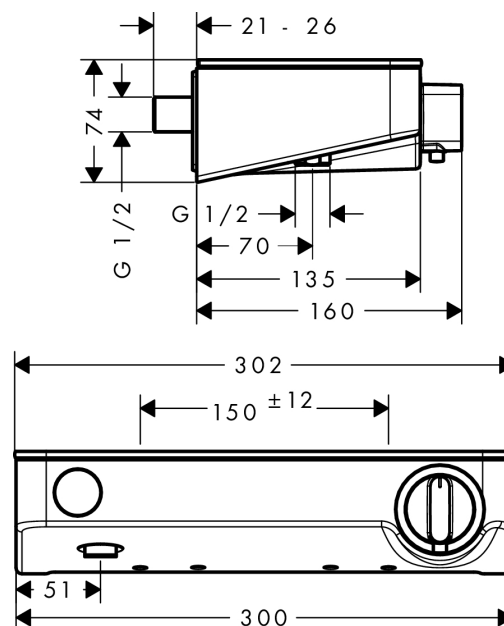

ShowerTablet Select
Brausethermostat 300 Aufputz
 Oberflächen: **chrom** Artikelnummer: **13171000**

Beschreibung

Merkmale

- 1 Verbraucher
- Select Ventil, Thermostatkartusche zur Regelung der Temperatur
- Sicherheitssperre bei 40° C
- Temperaturbegrenzung einstellbar
- Durchflussmenge Anschluss Handbrause (bei 3 bar): 14 l/min
- Betriebsdruck: min. 1 bar/max. 10 bar
- Ablage aus Sicherheitsglas
- Oberfläche Ablage: chrom oder weiß
- mit isolierter Wasserführung
- Rückflussverhinderer
- Schalldämpfer
- Material: Bediengriffe aus Metall
- Schmutzfangsieb
- Stichmaß: 150 ± 12 mm
- Anschlussgröße: DN15
- Geräuschgruppe: I
- Durchflussklasse: C
- DVGW NW-6509CO0507
- PA-IX 28055/IC
- PA-IX 28055/IC

Technologie

Designpreise

Focus Open 2013
Silver

Produktabbildung

Maßzeichnung

ShowerTablet Select
Brausethermostat 300 Aufputz
 Oberflächen: **chrom** Artikelnummer: **13171000**

Durchflussdiagramm