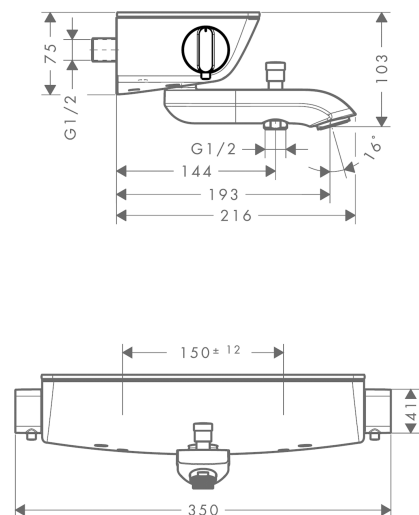

Ecostat Select

Wannenthermostat Aufputz

Oberflächen: **weiß/chrom** Artikelnummer: **13141400**

Beschreibung

Merkmale

- Ausladung 144 mm
- 2 Verbraucher
- Thermostatkartusche zur Regelung der Temperatur, Keramikventil 180°
- Sicherheitssperre bei 40° C
- Temperaturbegrenzung einstellbar
- Durchflussmenge Anschluss Handbrause (bei 3 bar): 12 l/min
- Durchflussmenge Wanneneinlauf (bei 3 bar): 20 l/min
- Betriebsdruck: min. 1 bar/max. 10 bar
- Ablage aus Sicherheitsglas
- Oberfläche Ablage: chrom oder weiß
- mit isolierter Wasserführung
- Rückflussverhinderer
- mit Schalldämpfer
- Schmutzfangsieb
- Material: Bediengriffe aus Metall
- Stichmaß: 150 ± 12 mm
- Anschlussgröße: DN15
- Anschlussart: S-Anschlüsse
- bei Montage auf bestehenden G 1/2 Anschluss wird der Adapter # 02026000 benötigt
- DVGW NW-6509CM0546
- PA-IX 19698/ICB

Technologie

Produktabbildung

Maßzeichnung

Ecostat Select

Wannenthermostat Aufputz

Oberflächen: **weiß/chrom** Artikelnummer: **13141400**

Durchflussdiagramm