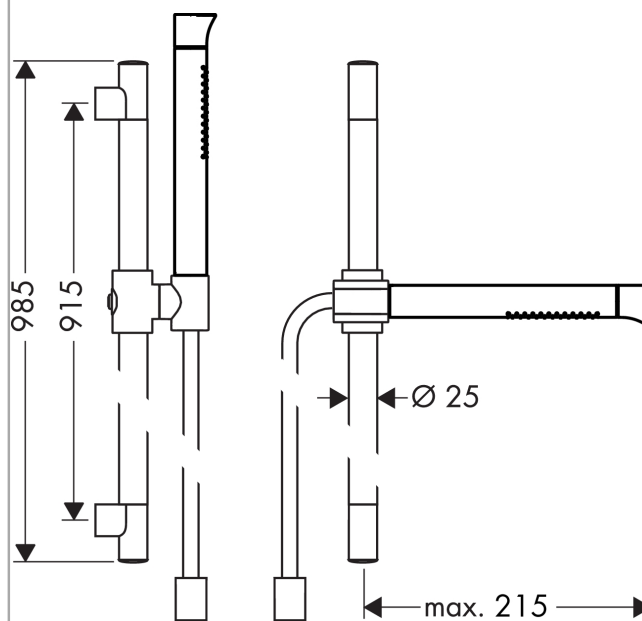

AXOR Starck Organic
AXOR Starck Organic Brauseset 0,90 m mit Stabhandbrause 2jet
 Oberflächen: **chrom** Artikelnummer: **12231000**

Beschreibung

Merkmale

- Strahlart: Rain, Softstrahl
- Strahlartenumstellung durch drehbare Strahlscheibe
- Brausekopfgröße: 70 mm
- brauseseitiger Drehwirbel gegen lästiges Verdrehen des Brauseschlauches
- Brauseschlauch mit beidseitig zylindrischer Mutter
- maximale Durchflussmenge (bei 3 bar): 16 l/min
- verchromte Wandstütze aus Kunststoff

Technologie

Produktabbildung

Maßzeichnung

Durchflussdiagramm

Die Verbrauchswerte wurden praxisnah mit den dazugehörigen Armaturen (Thermostat/Mischer/Unterputzventil) gemessen.

AXOR Starck Organic
AXOR Starck Organic Brauseset 0,90 m mit Stabhandbrause 2jet
Oberflächen: **chrom** Artikelnummer: **12231000**

Einbaubeispiel