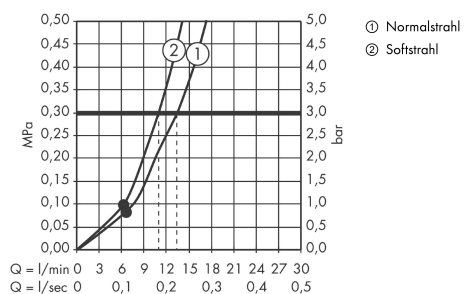

AXOR Starck Organic
AXOR Starck Organic Brauseset 0,90 m mit Stabhandbrause 2jet
 Oberflächen: **chrom** Artikelnummer: **12231000**

Beschreibung

Merkmale

- Strahlart: Rain, Softstrahl
- Strahlartenumstellung durch drehbare Strahlscheibe
- Brausekopfgröße: 70 mm
- brauseseitiger Drehwirbel gegen lästiges Verdrehen des Brauseschlauches
- Brauseschlauch mit beidseitig zylindrischer Mutter
- maximale Durchflussmenge (bei 3 bar): 16 l/min
- verchromte Wandstütze aus Kunststoff

Technologie

Produktabbildung

Maßzeichnung

Durchflussdiagramm

Die Verbrauchswerte wurden praxisnah mit den dazugehörigen Armaturen (Thermostat/Mischer/Unterputzventil) gemessen.

AXOR Starck Organic
AXOR Starck Organic Brauseset 0,90 m mit Stabhandbrause 2jet
Oberflächen: **chrom** Artikelnummer: **12231000**