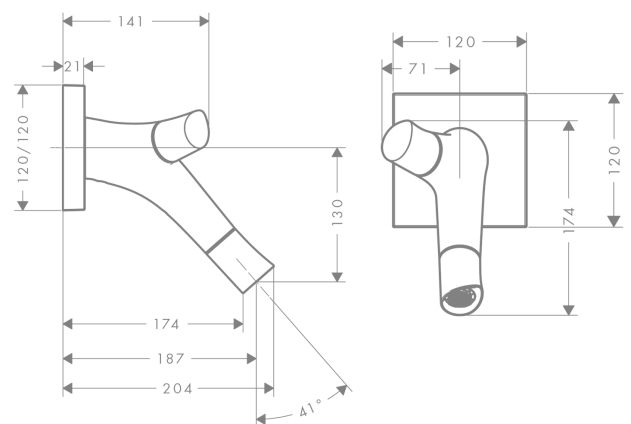

AXOR Starck Organic
2-Griff-Waschtischmischer Unterputz für Wandmontage
 Oberflächen: **chrom** Artikelnummer: **12015000**

Beschreibung

Merkmale

- Ausladung 187 mm
- Brausestrahl
- Durchflussmenge: 3,5 l/min
- Durchflussmenge Booster: 5 l/min
- einstellbarer Strahlformer
- Keramikkartusche für Temperatursteuerung
- Keramikventil für Volumensteuerung
- Trennung von Temperatur-/ Volumensteuerung
- Temperaturbegrenzung einstellbar
- mit isolierter Wasserführung
- unverschleißbares Siebventil
- für Durchlauferhitzer geeignet
- Anschlussart: Grundkörper
- Anschlussgröße: DN15
- DVGW NW-6506CO0504
- P-IX 19965/IO

Technologie

Designpreise

reddot design award

reddot design award
 best of the best 2013

Produktabbildung

Maßzeichnung

AXOR Starck Organic
2-Griff-Waschtischmischer Unterputz für Wandmontage
 Oberflächen: **chrom** Artikelnummer: **12015000**

Durchflussdiagramm