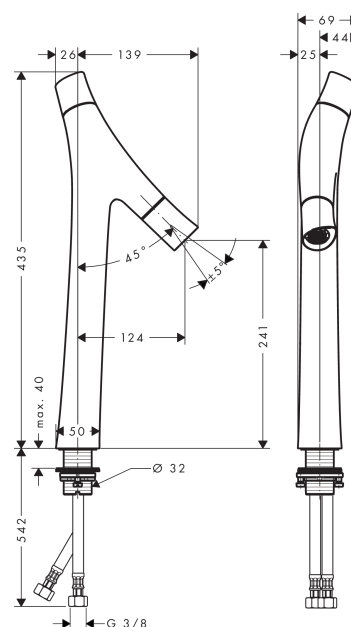

### Merkmale

- ComfortZone 240
- Ausladung 124 mm
- Brausestrahl
- Durchflussmenge: 3,5 l/min
- Durchflussmenge Booster: 5 l/min
- einstellbarer Strahlformer
- Keramikkartusche für Temperatursteuerung
- Keramikventil für Volumensteuerung
- Trennung von Temperatur-/ Volumensteuerung
- Temperaturbegrenzung einstellbar
- mit isolierter Wasserführung
- unverschleißbares Siebventil
- für Durchlauferhitzer geeignet
- Anschlussart: G  $\frac{3}{8}$  Anschlusschläuche
- Anschlussgröße: DN15
- DVGW NW-6506CO0504
- P-IX 19964/IO

## Produktabbildung

## Maßzeichnung

**AXOR Starck Organic**  
**2-Griff-Waschtischmischer 240 ohne Zugstange für Waschschüsseln**  
 Oberflächen: **chrom** Artikelnummer: **12013000**