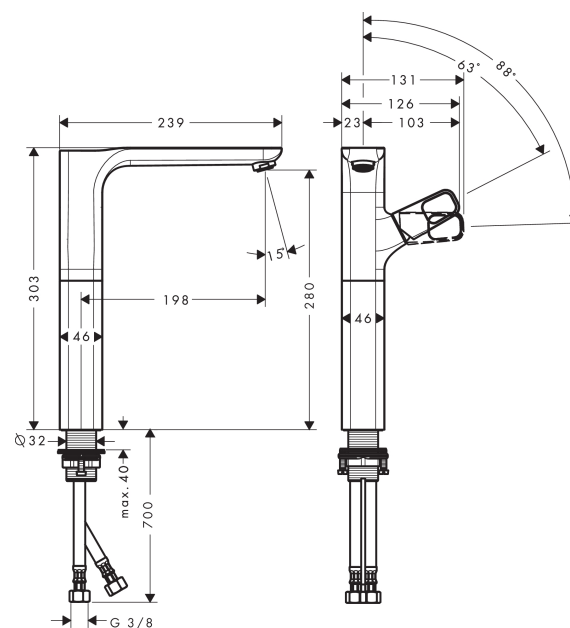

### Einhebel-Waschtischmischer 280 ohne Zugstange für Waschschüsseln

Oberflächen: **chrom** Artikelnummer: **11035000**

##### Merkmale

- ComfortZone 280
- Ausladung 198 mm
- Normalstrahl
- Durchflussmenge: 5 l/min
- Keramikmischsystem
- Temperaturbegrenzung einstellbar
- unverschleißbares Siebventil
- für Durchlauferhitzer geeignet
- Anschlussart: G 3/8 Anschlussschläuche
- Anschlussgröße: DN15
- P-IX 19147/IZ

#### Produktabbildung

#### Maßzeichnung