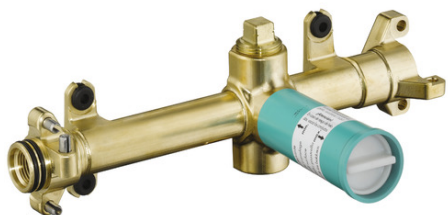

AXOR ShowerCollection
Grundkörper für Schwalleinlauf 240/120 Unterputz
Oberflächen: k.a. Artikelnummer: 10941180

Beschreibung

Merkmale

- dient gleichzeitig im direkten Verbund als Wasserführung bzw. der maßgenauen Montage
- Anschlussgröße: DN20

Produktabbildung