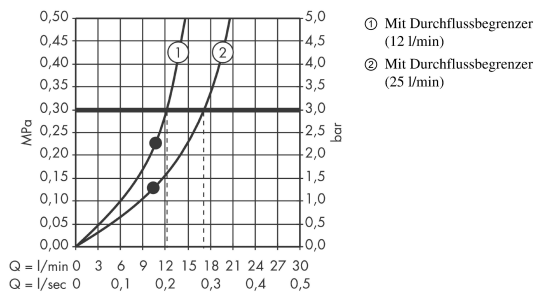

AXOR ShowerCollection
Kopfbrause 240/240 1jet mit Deckenanschluss
 Oberflächen: **chrom** Artikelnummer: **10929000**

Beschreibung

Merkmale

- Brausekopfgröße: 240 x 240 mm
- Strahlart: RainAir
- Durchflussmenge RainAir Strahl (bei 3 bar): 12 l/min
- Durchflussmenge erweiterbar auf 25 l/min
- vollverchromte Strahlscheibe
- Material Strahlscheibe: Metall
- Strahlscheibe zur Reinigung abnehmbar
- Metalldeckenanschluss
- Deckenanschlusslänge: 102 mm
- Montage: Decke
- Anschlussgewinde G 1/2
- Anschlussgröße: DN15
- nicht für Durchlauferhitzer geeignet

Technologie

Produktabbildung

Maßzeichnung

AXOR ShowerCollection
Kopfbrause 240/240 1jet mit Deckenanschluss
 Oberflächen: **chrom** Artikelnummer: **10929000**

Durchflussdiagramm

Die Verbrauchswerte wurden praxisnah mit den dazugehörigen Armaturen (Thermostat/Mischer/Unterputzventil) gemessen.