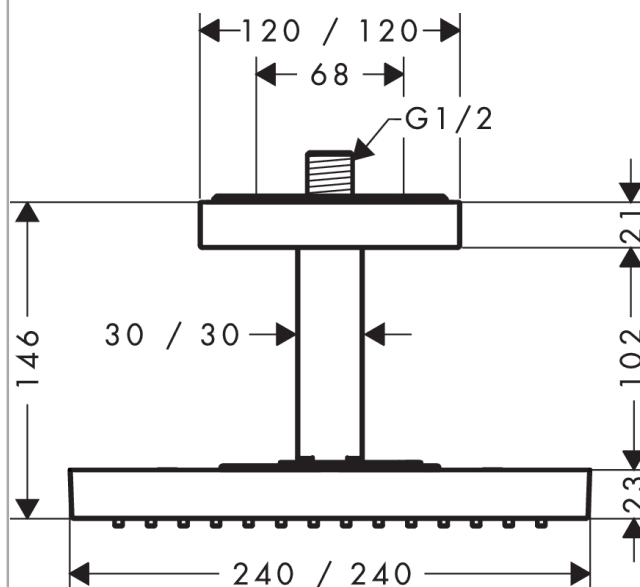

AXOR ShowerCollection
Kopfbrause 240/240 1jet mit Deckenanschluss
 Oberflächen: **chrom** Artikelnummer: **10929000**

Beschreibung

Merkmale

- Brausekopfgröße: 240 x 240 mm
- Strahlart: RainAir
- Durchflussmenge RainAir Strahl (bei 3 bar): 12 l/min
- Durchflussmenge erweiterbar auf 25 l/min
- vollverchromte Strahlscheibe
- Material Strahlscheibe: Metall
- Strahlscheibe zur Reinigung abnehmbar
- Metalldeckenanschluss
- Deckenanschlusslänge: 102 mm
- Montage: Decke
- Anschlussgewinde G 1/2
- Anschlussgröße: DN15
- nicht für Durchlauferhitzer geeignet

Technologie

Produktabbildung

Maßzeichnung

AXOR ShowerCollection
Kopfbrause 240/240 1jet mit Deckenanschluss
 Oberflächen: **chrom** Artikelnummer: **10929000**

Durchflussdiagramm

Die Verbrauchswerte wurden praxisnah mit den dazugehörigen Armaturen (Thermostat/Mischer/Unterputzventil) gemessen.