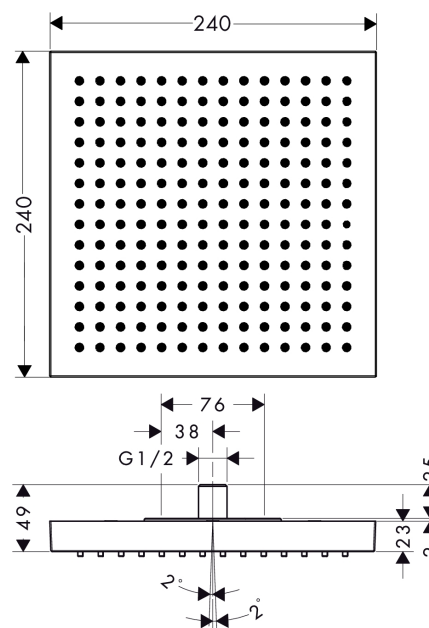

##### Merkmale

- Brausekopfgröße: 240 x 240 mm
- Strahlart: RainAir
- Durchflussmenge RainAir Strahl (bei 3 bar): 12 l/min
- Durchflussmenge erweiterbar auf 25 l/min
- vollverchromte Strahlscheibe
- Material Strahlscheibe: Metall
- Strahlscheibe zur Reinigung abnehmbar
- Montage: Decke - Aufputz
- Anschlussgewinde G 1/2
- Anschlussgröße: DN15
- nicht für Durchlauferhitzer geeignet

#### Maßzeichnung