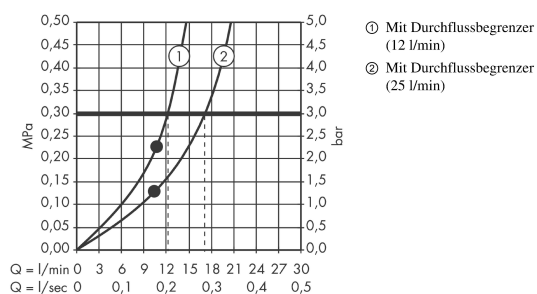

Durchflussdiagramm

Die Verbrauchswerte wurden praxisnah mit den dazugehörigen Armaturen (Thermostat/Mischer/Unterputzventil) gemessen.