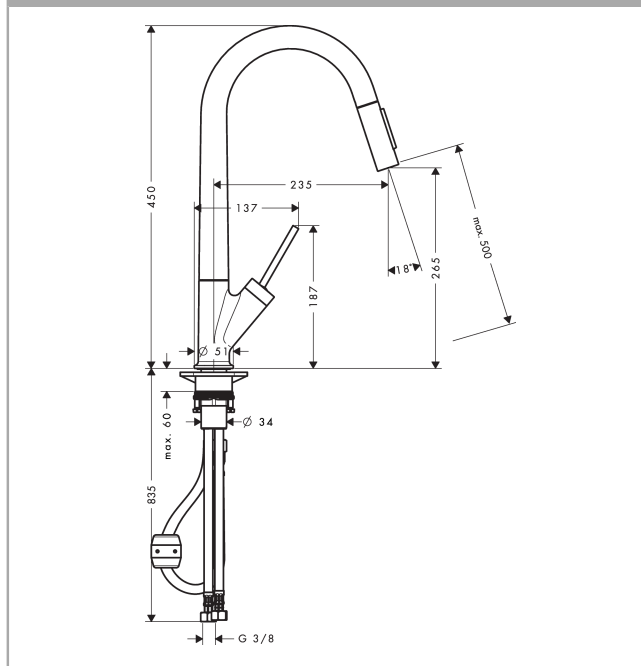

Maßzeichnung