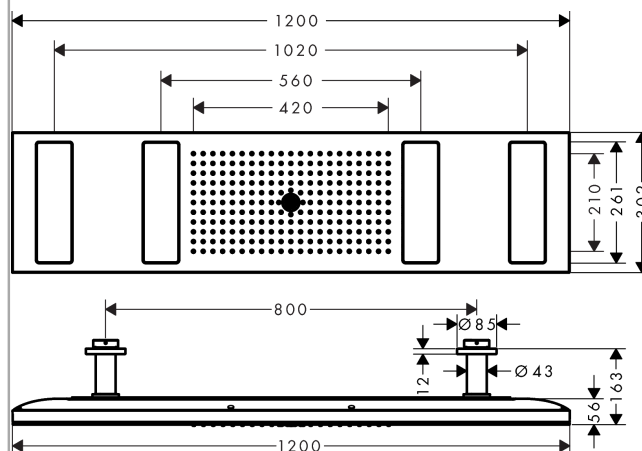

AXOR ShowerSolutions
ShowerHeaven 1200/300 4jet ohne Beleuchtung
 Oberflächen: **chrom** Artikelnummer: **10637000**

Beschreibung

Merkmale

- Brausekopfgröße: 1200 x 300 mm
- Strahlart: Rain, Mono, PowderRain
- maximale Durchflussmenge (bei 3 bar): 30 l/min
- Durchflussmenge Rain Strahl (bei 3 bar): 16 l/min
- Durchflussmenge Mono Strahl (bei 3 bar): 14 l/min
- einzeln oder kombiniert ansteuerbar
- Strahlartenverstellung: Select Umstellung an der Armatur
- vollverchromte Strahlscheibe
- Material Strahlscheibe: Metall
- Kopfbrause zur Reinigung abnehmbar
- herausfahrbare Klappen können zur Reinigung manuell geöffnet werden
- Metaldeckenanschluss
- Deckenanschlusslänge: 100 mm
- Montage: Decke, herausfahrbare Klappen sind voreinstellbar auf die Körpergröße
- Anschlussgröße: DN15
- nicht für Durchlauferhitzer geeignet
- TÜV geprüft

Technologie

Produktabbildung

Maßzeichnung

AXOR ShowerSolutions
ShowerHeaven 1200/300 4jet ohne Beleuchtung
 Oberflächen: **chrom** Artikelnummer: **10637000**

Durchflussdiagramm

Die Verbrauchswerte wurden praxisnah mit den dazugehörigen Armaturen (Thermostat/Mischer/Unterputzventil) gemessen.