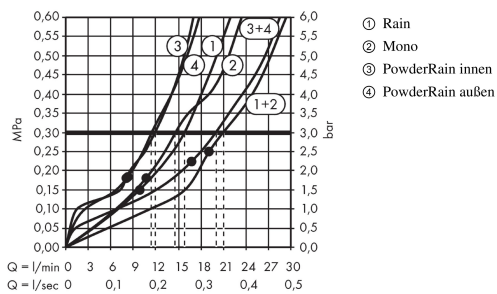

AXOR ShowerSolutions
ShowerHeaven 1200/300 4jet ohne Beleuchtung
 Oberflächen: **chrom** Artikelnummer: **10637000**

Beschreibung

Merkmale

- Brausekopfgröße: 1200 x 300 mm
- Strahlart: Rain, Mono, PowderRain
- maximale Durchflussmenge (bei 3 bar): 30 l/min
- Durchflussmenge Rain Strahl (bei 3 bar): 16 l/min
- Durchflussmenge Mono Strahl (bei 3 bar): 14 l/min
- einzeln oder kombiniert ansteuerbar
- Strahlartenverstellung: Select Umstellung an der Armatur
- vollverchromte Strahlscheibe
- Material Strahlscheibe: Metall
- Kopfbrause zur Reinigung abnehmbar
- herausfahrbare Klappen können zur Reinigung manuell geöffnet werden
- Metaldeckenanschluss
- Deckenanschlusslänge: 100 mm
- Montage: Decke, herausfahrbare Klappen sind voreinstellbar auf die Körpergröße
- Anschlussgröße: DN15
- nicht für Durchlauferhitzer geeignet
- TÜV geprüft

Technologie

Produktabbildung

Maßzeichnung

AXOR ShowerSolutions
ShowerHeaven 1200/300 4jet ohne Beleuchtung
 Oberflächen: **chrom** Artikelnummer: **10637000**

Durchflussdiagramm

Die Verbrauchswerte wurden praxisnah mit den dazugehörigen Armaturen (Thermostat/Mischer/Unterputzventil) gemessen.