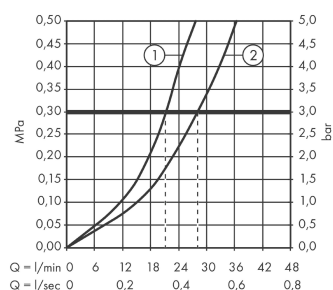

AXOR Starck
Einhebel-Wannenmischer Unterputz
 Oberflächen: **chrom** Artikelnummer: **10414000**

Beschreibung

Merkmale

- Passendes Griffdesign zu den AXOR Starck Einhebel-Waschtischmischern mit Hebelgriffen
- Anschlussart: Grundkörper
- Durchflussmenge: 26 l/min
- Keramikmischsystem
- Temperaturbegrenzung einstellbar
- mit automatischer Rückstellung
- für Durchlauferhitzer geeignet
- Lieferumfang: Griff, Hülse, Funktionsblock, Umsteller, Metallrosette

Produktabbildung

Maßzeichnung

Durchflussdiagramm

- ① Abgang Brause mit 1B-Widerstand
- ② Abgang Wanne