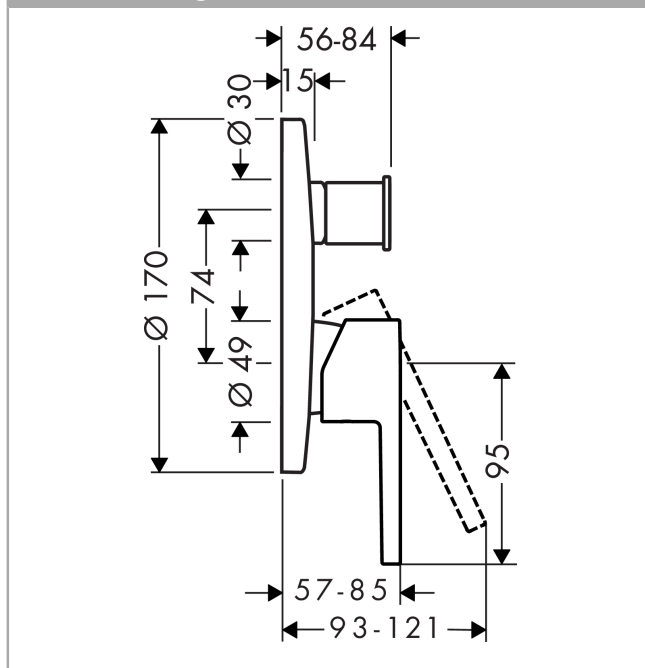

AXOR Starck
Einhebel-Wannenmischer Unterputz
 Oberflächen: **chrom** Artikelnummer: **10414000**

Beschreibung

Merkmale

- Passendes Griffdesign zu den AXOR Starck Einhebel-Waschtischmischern mit Hebelgriffen
- Anschlussart: Grundkörper
- Durchflussmenge: 26 l/min
- Keramikmischsystem
- Temperaturbegrenzung einstellbar
- mit automatischer Rückstellung
- für Durchlauferhitzer geeignet
- Lieferumfang: Griff, Hülse, Funktionsblock, Umsteller, Metallrosette

Produktabbildung

Maßzeichnung

Durchflussdiagramm

- ① Abgang Brause mit 1B-Widerstand
- ② Abgang Wanne