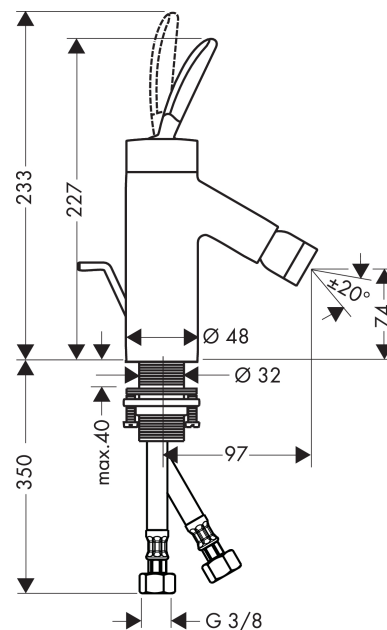

Maßzeichnung