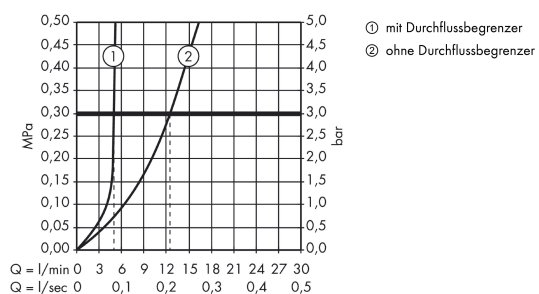

Technologie

Produktabbildung

Maßzeichnung

Durchflussdiagramm

Ihr Online-Fachhändler für:

hansgrohe

- Kostenlose und individuelle Beratung
- Hochwertige Produkte
- Kostenloser und schneller Versand

- TOP Bewertungen
- Exzelerter Kundenservice
- Über 20 Jahre Erfahrung