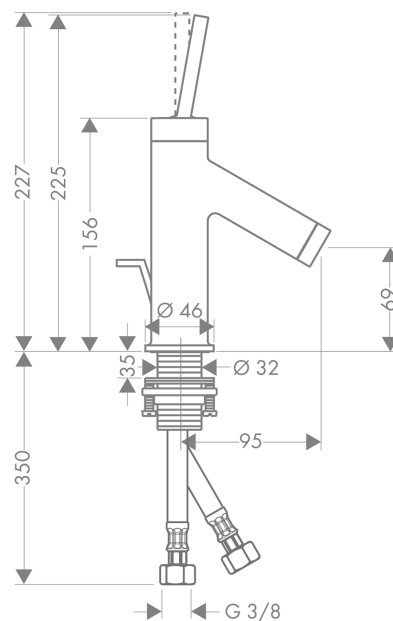

Maßzeichnung