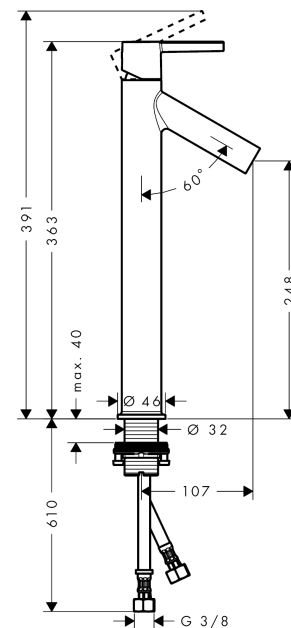

AXOR Starck

Einhebel-Waschtischmischer 250 für Waschschalen mit Hebelgriff ohne Zugstange

Oberflächen: **chrom** Artikelnummer: **10103000**

Beschreibung

Merkmale

- ComfortZone 250
- Ausladung 107 mm
- Normalstrahl
- Durchflussmenge: 5 l/min
- Keramikmischsystem
- Temperaturbegrenzung einstellbar
- unverschleißbares Siebventil
- für Durchlauferhitzer geeignet
- Anschlussart: G 3/8 Anschlussschläuche
- Anschlussgröße: DN15
- DVGW NW-6506BT0622
- P-IX 28555/IO

Technologie

Produktabbildung

Maßzeichnung

Durchflussdiagramm