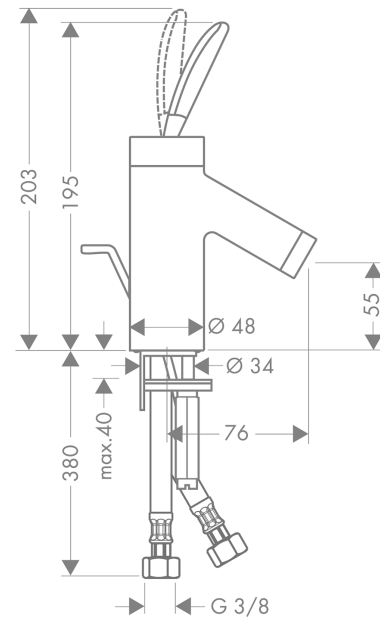

Maßzeichnung