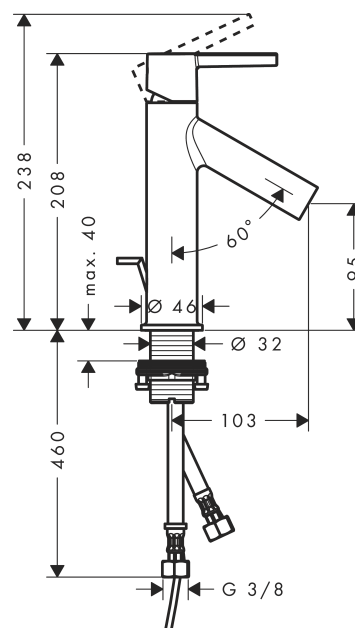

### Merkmale

- ComfortZone 100
- Kaltwasser in Mittelstellung
- Ausladung 103 mm
- Normalstrahl
- Durchflussmenge: 3,5 l/min
- Keramikmischsystem
- Temperaturbegrenzung einstellbar
- Zugstangen-Ablaufgarnitur G 1¼
- für Durchlauferhitzer geeignet
- Anschlussart: G ¾ Anschlussschläuche
- Anschlussgröße: DN15
- DVGW NW-6506BT0622
- P-IX 28555/IO

## Produktabbildung

## Maßzeichnung

**AXOR Starck**  
**Einhebel-Waschtischmischer 100 CoolStart mit Hebelgriff**  
 Oberflächen: **chrom** Artikelnummer: **10007000**