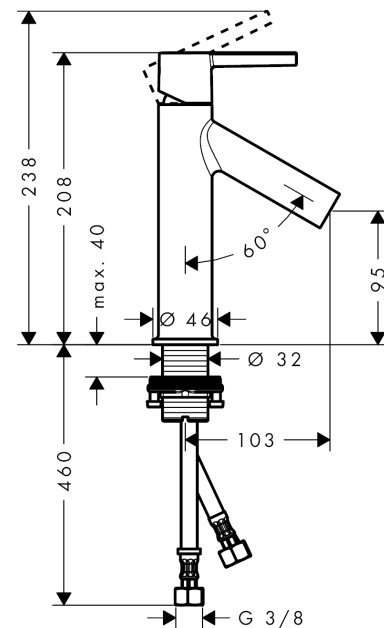

##### Merkmale

- ComfortZone 100
- Ausladung 103 mm
- Normalstrahl
- Durchflussmenge: 5 l/min
- M1 Keramikmischsystem mit Boltic Griffverriegelung
- Temperaturbegrenzung einstellbar
- unverschleißbares Siebventil
- für Durchlauferhitzer geeignet
- Anschlussart: G  $\frac{3}{8}$  Anschlussschläuche
- Anschlussgröße: DN15
- DVGW NW-6506BT0622
- P-IX 28555/IO

#### Maßzeichnung