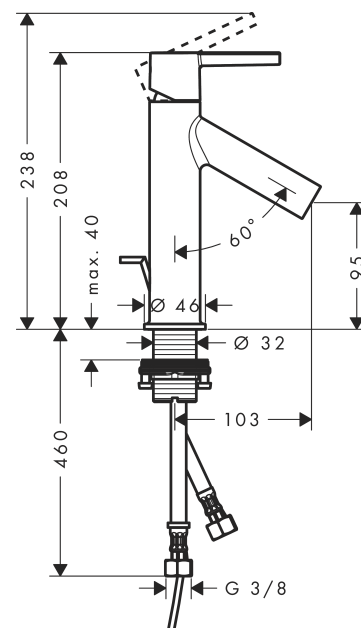

AXOR Starck
Einhebel-Waschtischmischer 100 mit Hebelgriff
 Oberflächen: **chrom** Artikelnummer: **10001000**

Beschreibung

Merkmale

- ComfortZone 100
- Ausladung 103 mm
- Normalstrahl
- Durchflussmenge: 5 l/min
- Keramikmischsystem
- Temperaturbegrenzung einstellbar
- Zugstangen-Ablaufgarnitur G 1¼
- für Durchlauferhitzer geeignet
- Anschlussart: G ¾ Anschlussschläuche
- Anschlussgröße: DN15
- DVGW NW-6506BT0622
- P-IX 28555/IO

Technologie

Produktabbildung

Maßzeichnung

Durchflussdiagramm