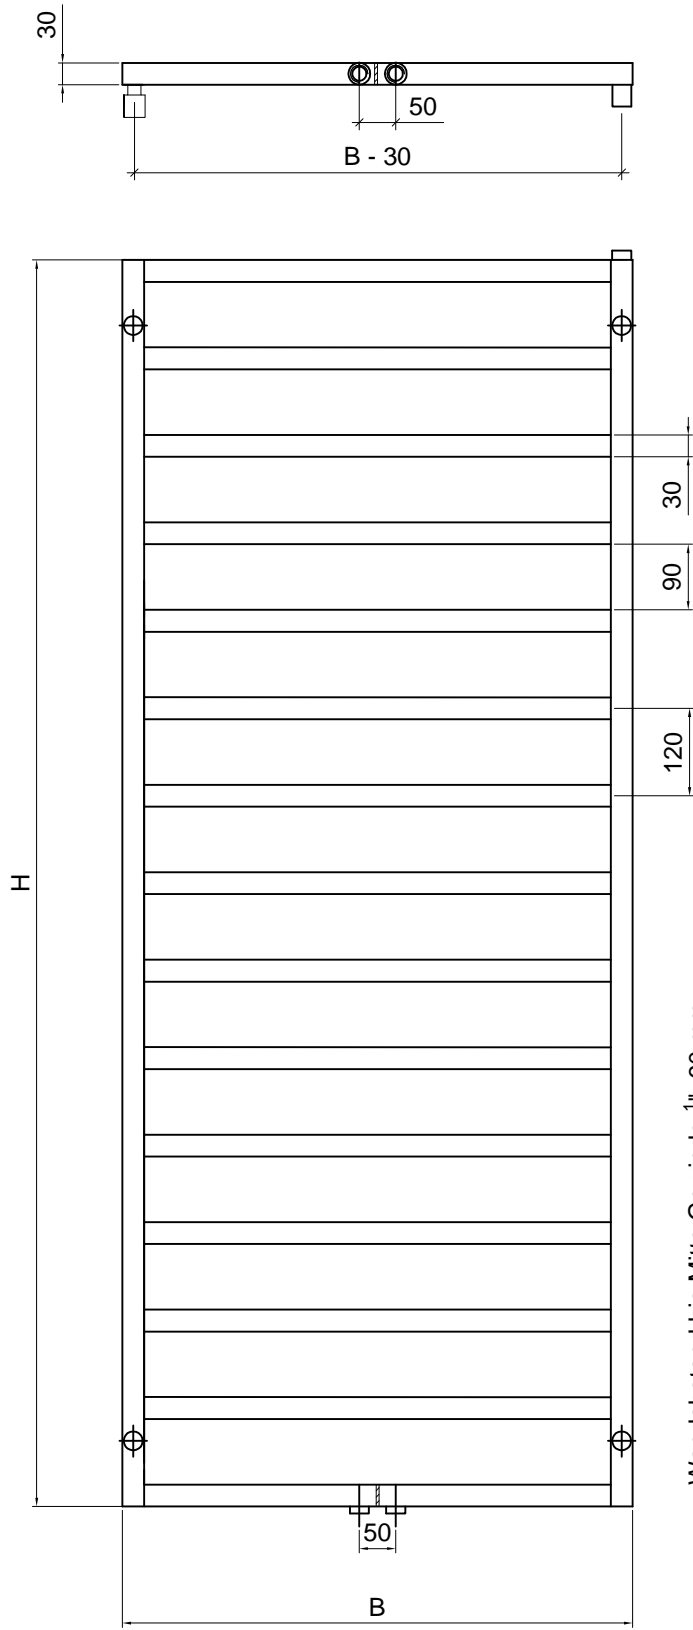

E-Mail: info@unidomo.de | Tel.: 04621 - 30 60 89 0 | www.unidomo.de

Wandabstand bis Mitte Gewinde $\frac{1}{2}$ " : 60 mm
 Nabenabstand: 50 mm Mittenanschluss

Rohraufteilung: Höhe 870 [8]; 1230 [11]; 1470 [13]; 1710 [15]