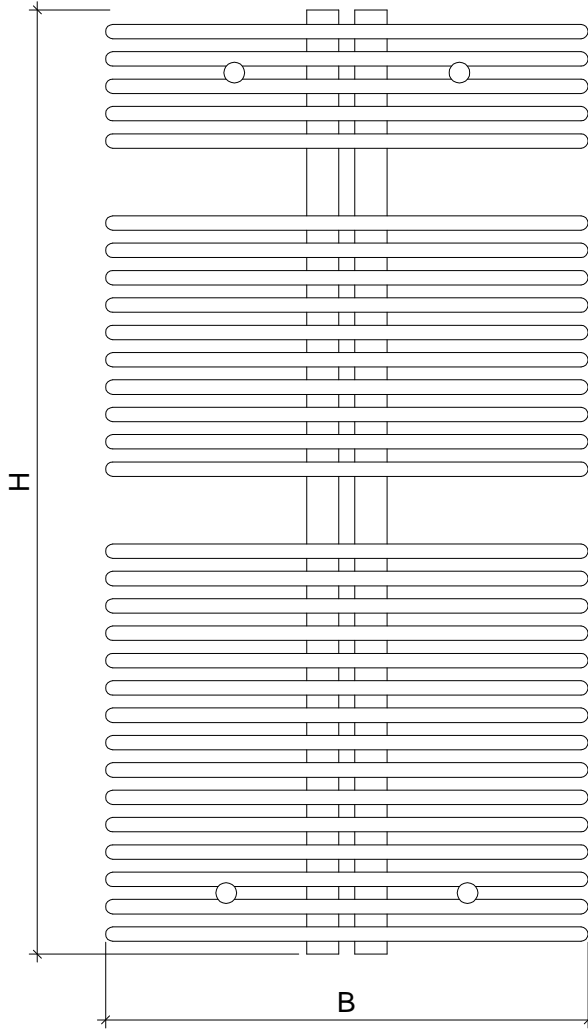

E-Mail: info@unidomo.de | Tel.: 04621 - 30 60 89 0 | www.unidomo.de

Wandabstand bis Mitte Gewinde $\frac{1}{2}$ " : 62 - 80 mm variabel
 Nabenabstand: 50 mm