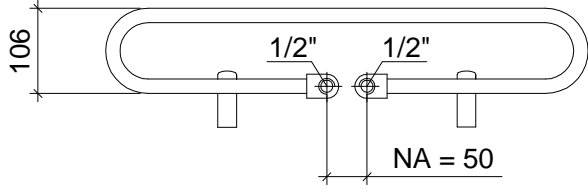

E-Mail: info@unidomo.de | Tel.: 04621 - 30 60 89 0 | www.unidomo.de

Wandabstand bis Mitte Gewinde $\frac{1}{2}$ " : 62 - 80 mm variabel
 Nabenabstand: 50 mm