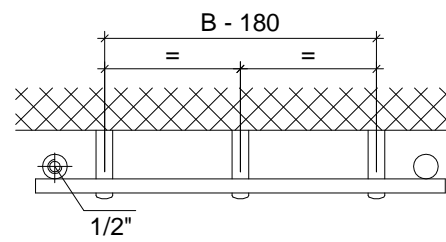

**E-Mail: [info@unidomo.de](mailto:info@unidomo.de) | Tel.: 04621 - 30 60 89 0 | [www.unidomo.de](http://www.unidomo.de)**

Wandabstand bis Mitte Gewinde  $\frac{1}{2}''$ : 38 - 56 mm variabel  
 Nabenabstand: Breite - 50 mm

Rohraufteilung: Höhe 765 [6 / 12]; 1209 [5 / 5 / 5 / 11]; 1616 [6 / 6 / 6 / 6 / 11]; 1838 [7 / 7 / 7 / 7 / 13]