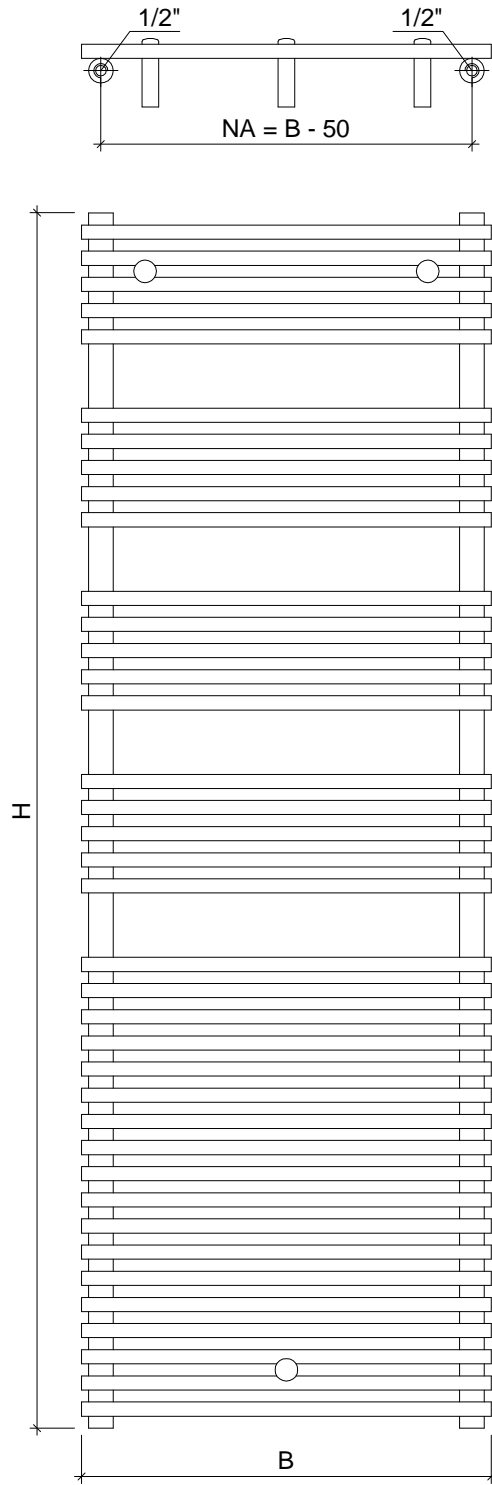

**E-Mail: [info@unidomo.de](mailto:info@unidomo.de) | Tel.: 04621 - 30 60 89 0 | [www.unidomo.de](http://www.unidomo.de)**

Wandabstand bis Mitte Gewinde  $\frac{1}{2}''$ : 38 - 56 mm variabel  
 Nabenabstand: Breite - 50 mm

Rohraufteilung: Höhe 765 [6 / 12]; 1209 [5 / 5 / 5 / 11]; 1616 [6 / 6 / 6 / 6 / 11]; 1838 [7 / 7 / 7 / 7 / 13]