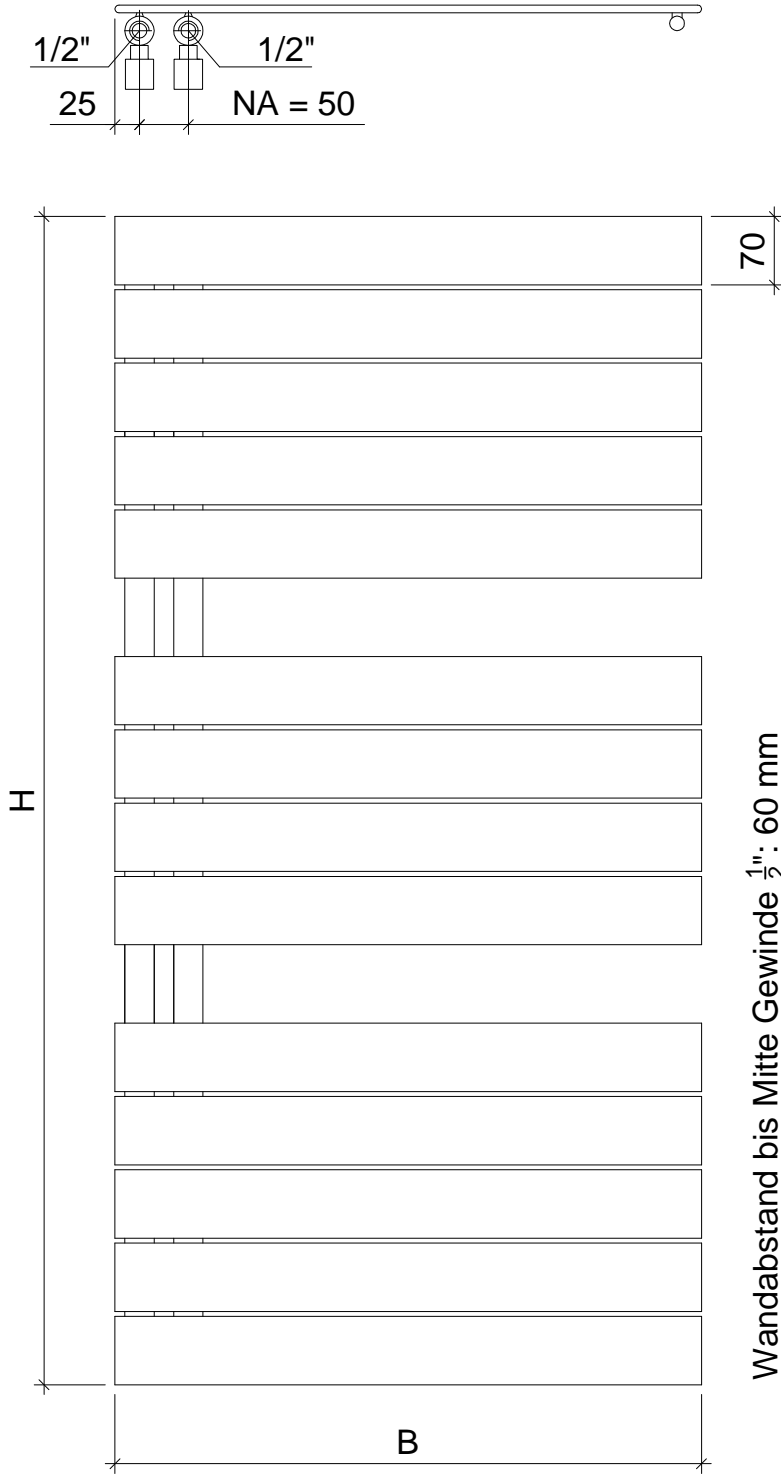

E-Mail: info@unidomo.de | Tel.: 04621 - 30 60 89 0 | www.unidomo.de

Wandabstand bis Mitte Gewinde $\frac{1}{2}$ " : 60 mm
 Nabenabstand: 50 mm

Rohraufteilung: Höhe 745 [3 / 2 / 3]; 1195 [5 / 4 / 5]; 1495 [3 / 4 / 3 / 3]; 1720 [3 / 4 / 5 / 4 / 3]