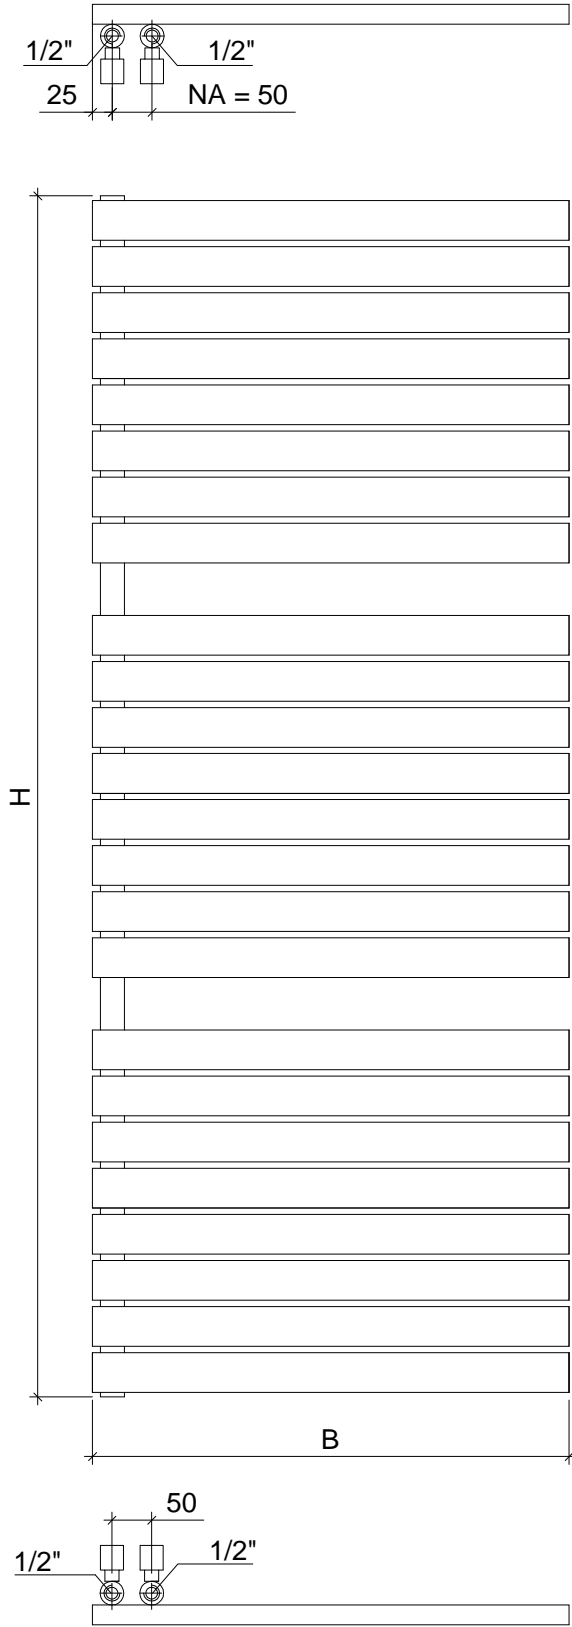

E-Mail: info@unidomo.de | Tel.: 04621 - 30 60 89 0 | www.unidomo.de

Wandabstand bis Mitte Gewinde $\frac{1}{2}$ " : 60 mm
 Nabenabstand : 50 mm

Rohraufteilung: Höhe 816 [4 / 4 / 4]; 1164 [6 / 6 / 6]; 1512 [8 / 8 / 8]; 1802 [7 / 7 / 7]