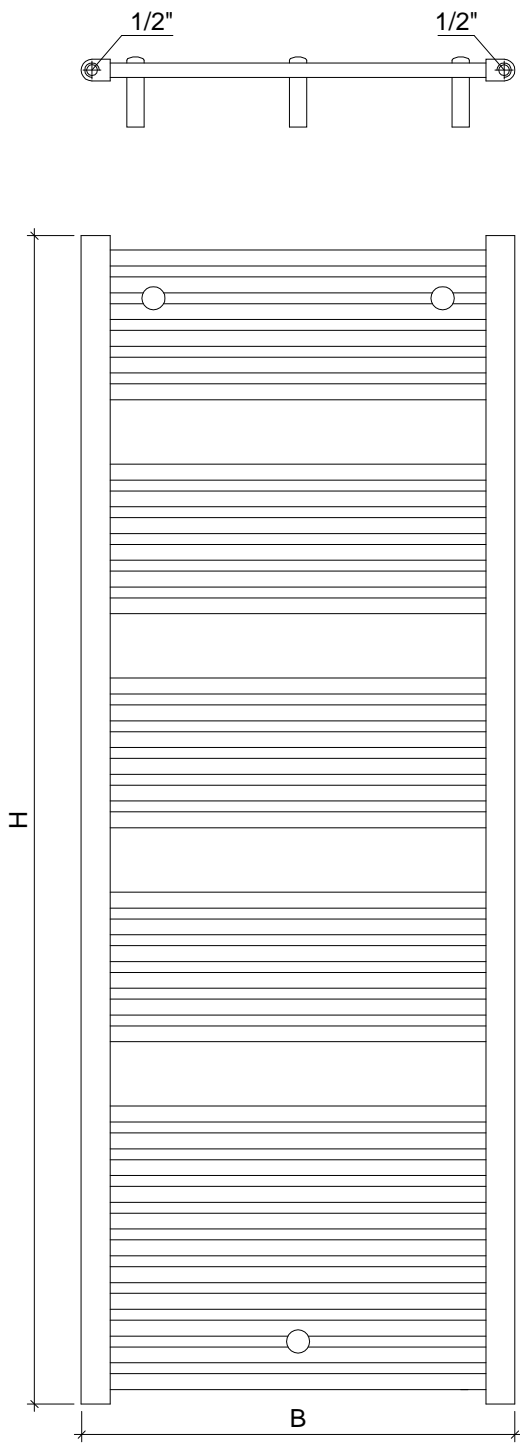

E-Mail: info@unidomo.de | Tel.: 04621 - 30 60 89 0 | www.unidomo.de

Wandabstand bis Mitte Gewinde $\frac{1}{2}''$: 65 - 83 mm variabel
 Nabenabstand: Baubreite - 30 mm

Rohr aufteilung: Höhe 765 [6 / 12]; 1209 [5 / 5 / 11]; 1616 [6 / 6 / 6 / 6 / 11]; 1838 [7 / 7 / 7 / 7 / 13]