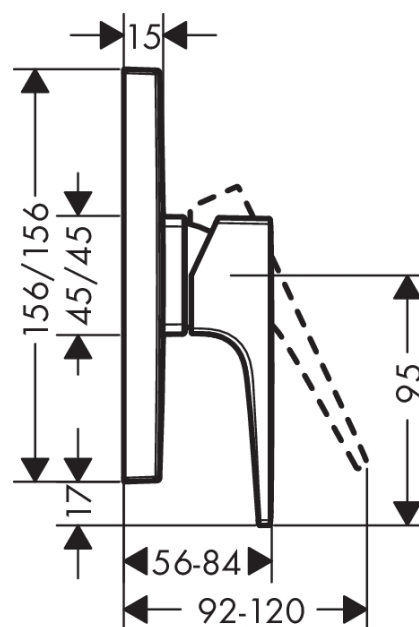

### Kendetegn

- tilslutningstype: indbygningsdel
- keramisk kartusche
- mulighed for temperaturbegrænsning
- med lyddæmper
- inklusive: roset, greb, hylster, funktionsblok
- STA 1392

## Måltegning