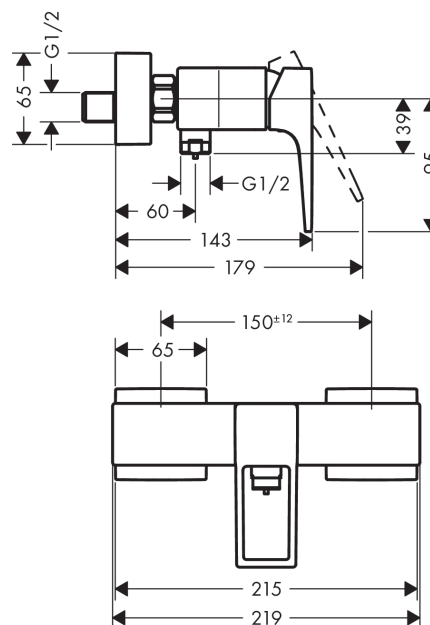

Metropol

1-grebs brusearmatur med bøjlegreb

Overflader : krom Art.Nr.: 74560000

Beskrivelse

Kendetegn

- tilslutningstype: S-tilslutninger
- stikmål: 150 mm ± 12 mm
- gennemstrømsmængde: 22 l/min
- keramisk kartusche
- mulighed for temperaturbegrænsning
- med kontraventil
- med lyddæmper
- slangetilslutning DN15

Produktdetaljer

VVS-nr.	726926404
Pris ekskl. moms	2.342,00 DKK
Pris inkl. moms *	2.927,50 DKK

Produktbillede

Måltegning

Gennemløbsdiagram