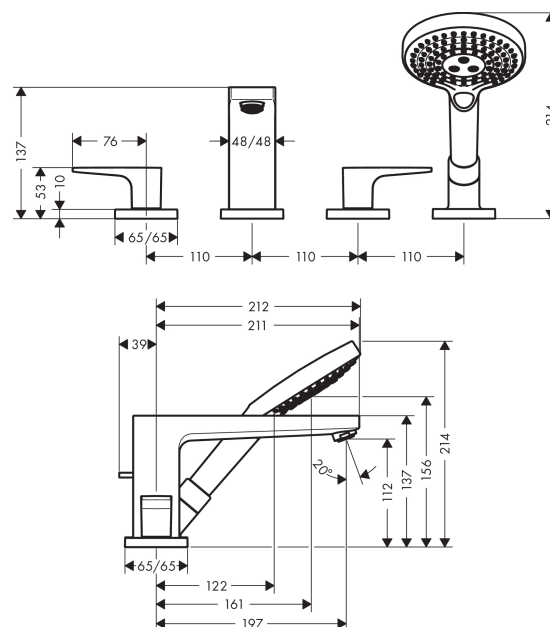

Metropol
4-huls kararmatur med bøjlegreb til karkant, til Secuflex
 Overflader : krom Art.Nr.: 74552000

Beskrivelse

Kendetegn

- fremspring 197 mm
- tilslutningstype: indbygningsdel
- normalstråle og brusestråle
- gennemstrømsmængde: 22 l/min
- med keramiske ventiler varm/kold 90°
- maksimal udtrækningslængde håndbruser: 1,10 m
- bruserholder integreret
- inklusive: greb, roset, omskifter, kartud

Produktdetaljer

Pris ekskl. moms	6.313,00 DKK
Pris inkl. moms *	7.891,25 DKK

Teknologi

Produktbillede

Måltegning

Gennemløbsdiagram